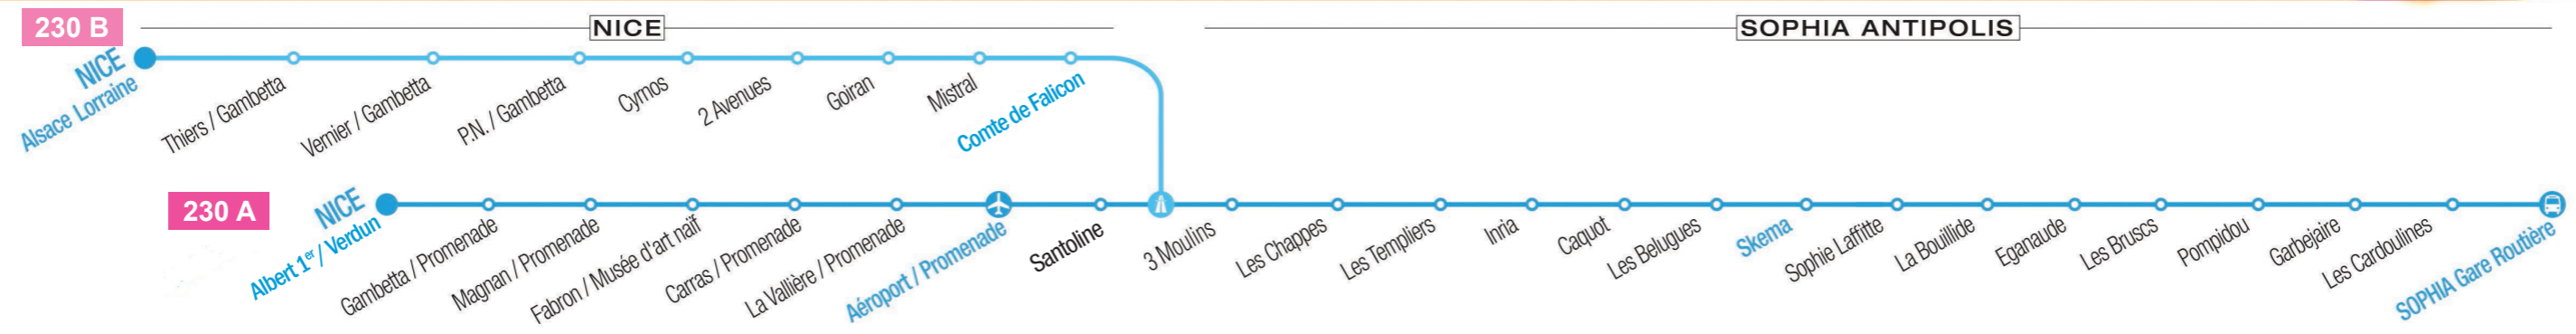

## Nice > Sophia

### Horaires du lundi au vendredi

Ne circule pas les week-ends et jours fériés