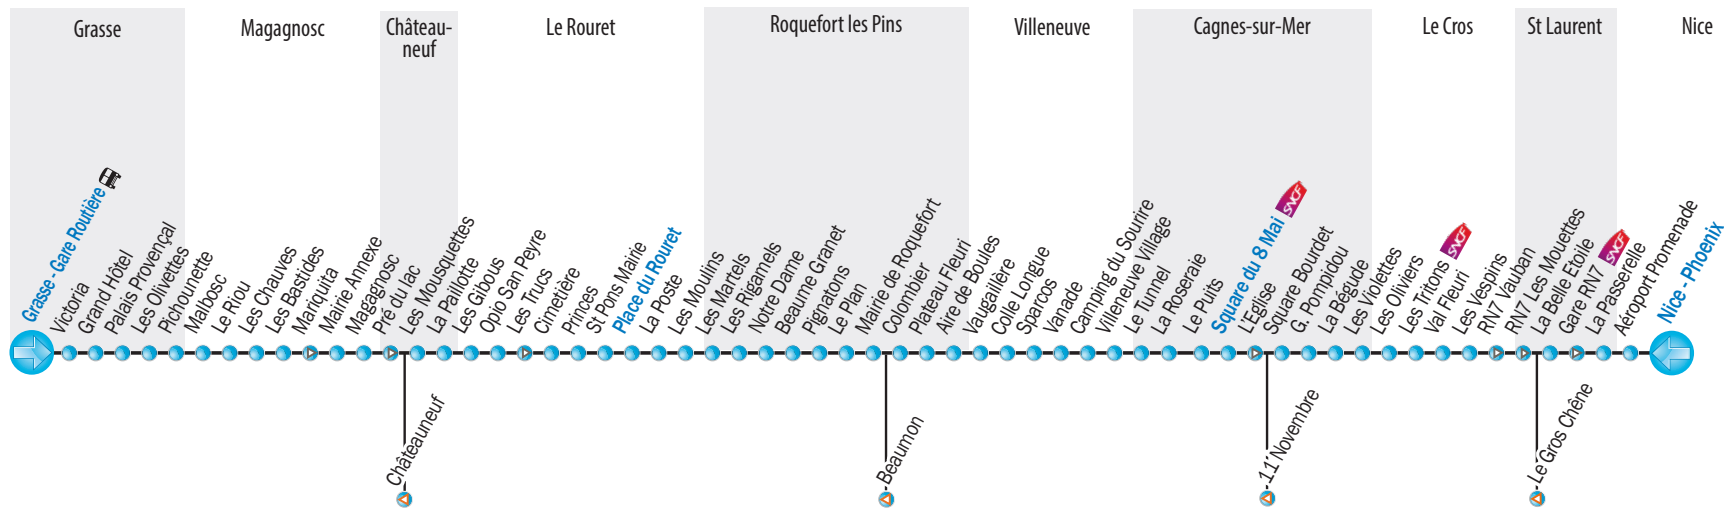

500

Grasse ▶ Nice

Grasse ◀ Nice

500

- ▶ Arrêt desservi uniquement dans le sens Grasse > Nice
- ◀ Arrêt desservi uniquement dans le sens Nice > Grasse

Direction Grasse > Nice

➤ Plus de prise en charge après « La Passerelle » à Saint-Laurent  
Abonnements Sillages acceptés entre «Grasse Gare routière» et «Magagnosc»

Direction Nice > Grasse

➤ Aucune dépose autorisée avant « La Passerelle » à Saint-Laurent  
Abonnements Sillages acceptés entre «Magagnosc» et «Grasse Gare routière»