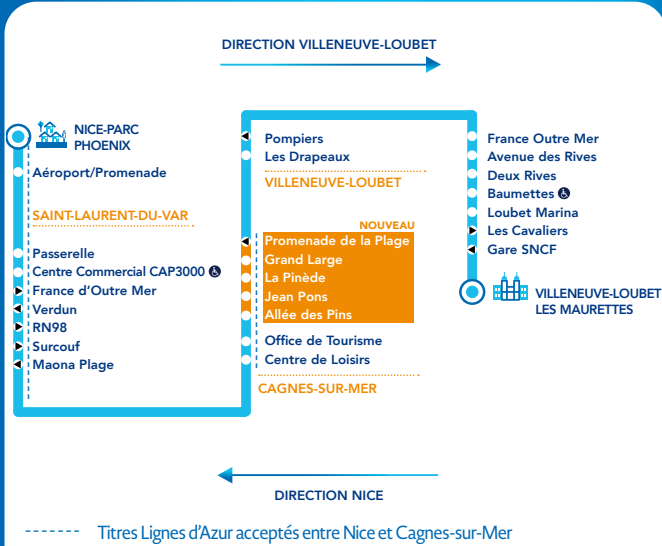

NICE <> VILLENEUVE-LOUBET

----- Titres Lignes d'Azur acceptés entre Nice et Cagnes-sur-Mer

DIRECTION VILLENEUVE-LOUBET

- ✓ 1^{er} arrêt de dépose autorisée : Passerelle
- 1st authorized drop-off : Passerelle