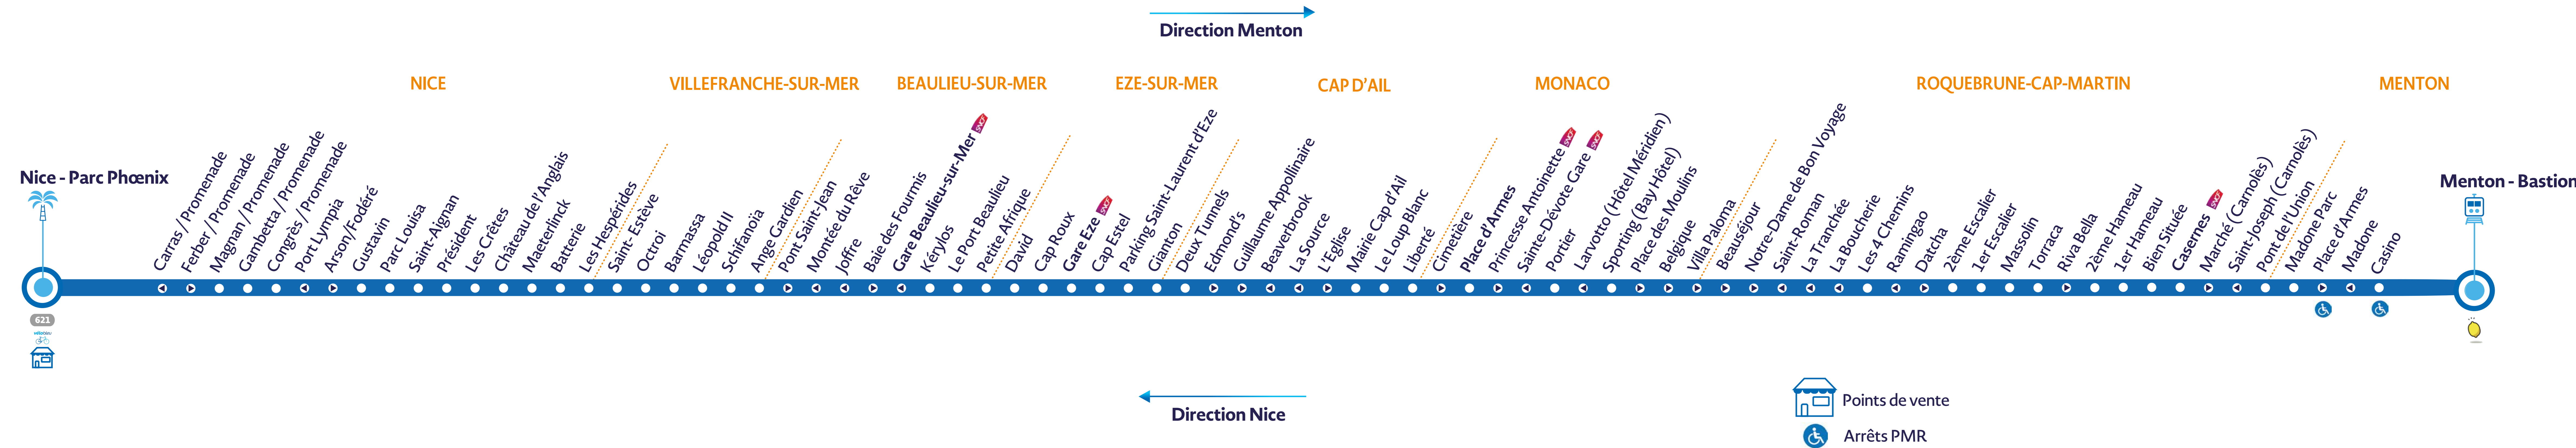

601

Nice Parc Phoenix - Monaco - Menton Bastion

www.zou.maregionsud.fr

Pour nous écrire : Agence de Mobilité
17, Avenue Thiers - 06000 Nice

Service-clients ZOU!
04 13 94 30 50

MISE À JOUR 02-01-2023