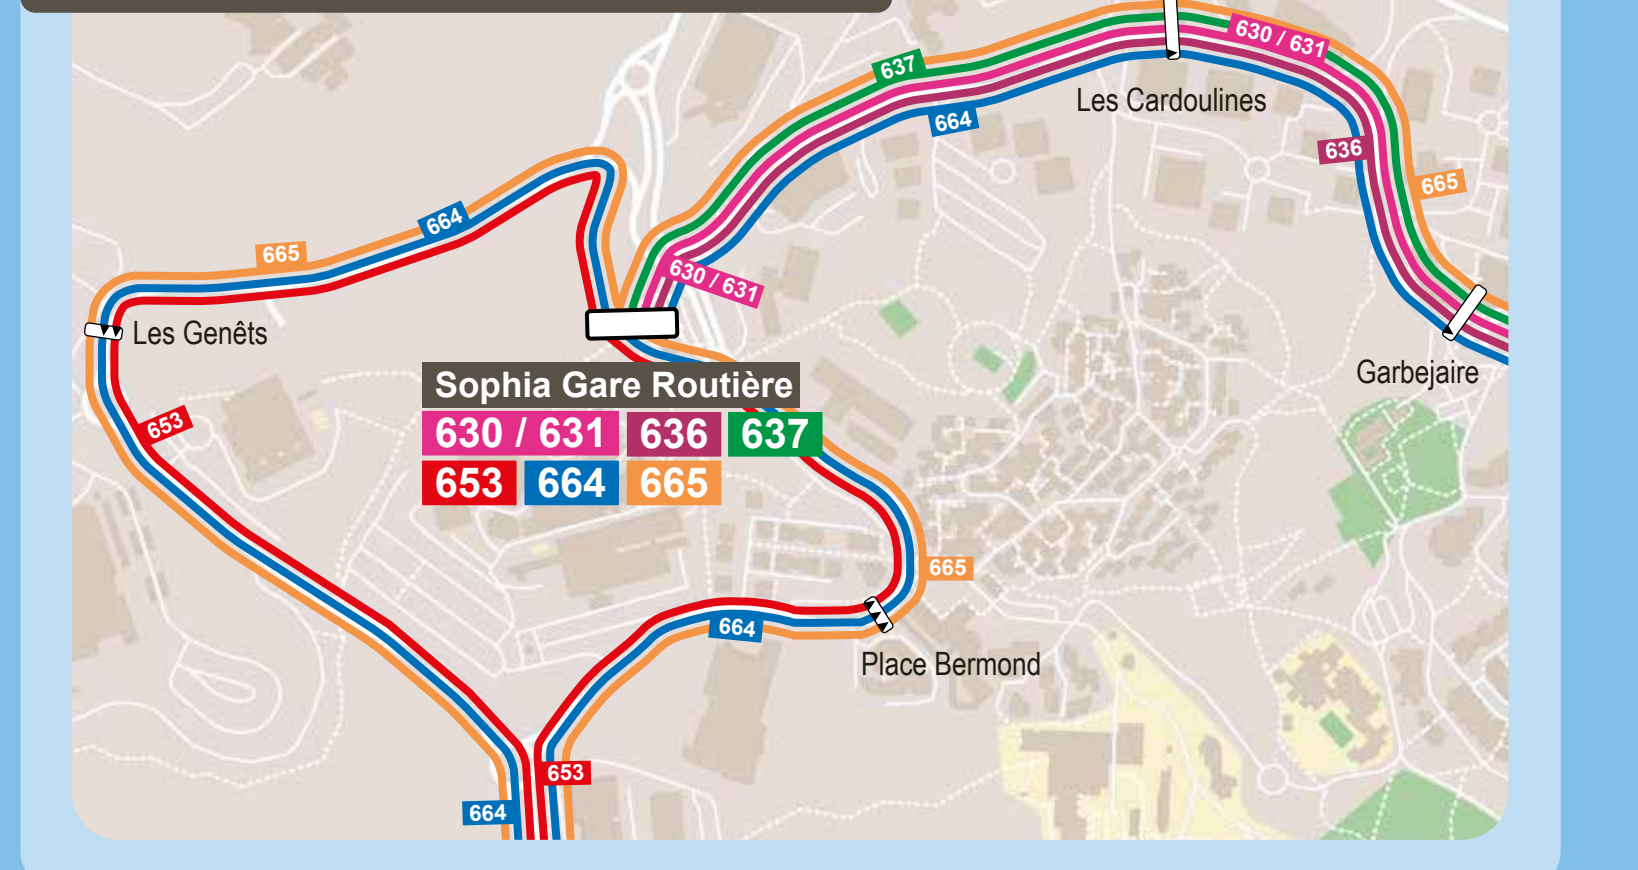

* Terminus à Nice jusqu'à fin février 2023

Lignes Aéroport

110	80	Nice Aéroport (Terminal 2)
210	81	Monaco - Menton Express
250	82	Nice Aéroport (Terminal 2)
		Antibes - Vallauris Express

Autres Lignes

112	602	Nice (Vauban)
106	603	Monaco (Casino)
102	604	Nice (Vauban) - Laghet
103	605	La Turbie - Peille / Monaco (Place d'Armes)
301	611	Peille (Village)
302	612	La Turbie - Monaco (Place d'Armes)
303	613	Eze (Village)
304	614	La Turbie - Monaco (Place d'Armes)
340	615	La Grave de Contes
360	616	Sclos de Contes
305	617	La Grave de Contes
217	622	Berre-les-Alpes
233	636	La Grave de Contes
232	637	Coaraze (Village)
511	651	Gare de Drap / Cantaron
512	652	Touët de l'Escarène
530	653	Nice (Vauban)
610	662	Blausac - L'Escarène - Lucéram (Village)
630	663	Nice (Vauban)
640	664	L'Escarène - Lucéram (Village)
650	665	La Grave de Contes
770	670	Châteauneuf-Villevieille
701	671	Nice (Parc Phoenix)
720	672	Villeneuve-Loubet (Les Maurettes)
790	675	Vence (Halte routière)
500S	6650	Sophia (Gare routière)
400S	6655	Saint-Laurent-du-Var
600S	6665	Sophia (Gare routière)

Lignes Noctambus

N100	601	Nice (Parc Phoenix)
N200	621	Monaco - Menton (Bastion)
N600	661	Nice (Parc Phoenix)
		Antibes - Cannes (Gare SNCF)
		Cannes (Gare SNCF)
		Grasse (Gare SNCF)

Transport à la demande

* Sur réservation au 04 13 94 30 50

TAD	BASSIN PUGET - ROUDOULE
TAD	BASSIN PUGET - VILLARS
TAD	BASSIN ESTÉRON - PUGET
TAD	BASSIN GRASSE - GRÉOLIÈRES

RÉGION SUD PROVENCE ALPES CÔTE D'AZUR

ZOU!

Zoom Nice

Zoom Sophia-Antipolis