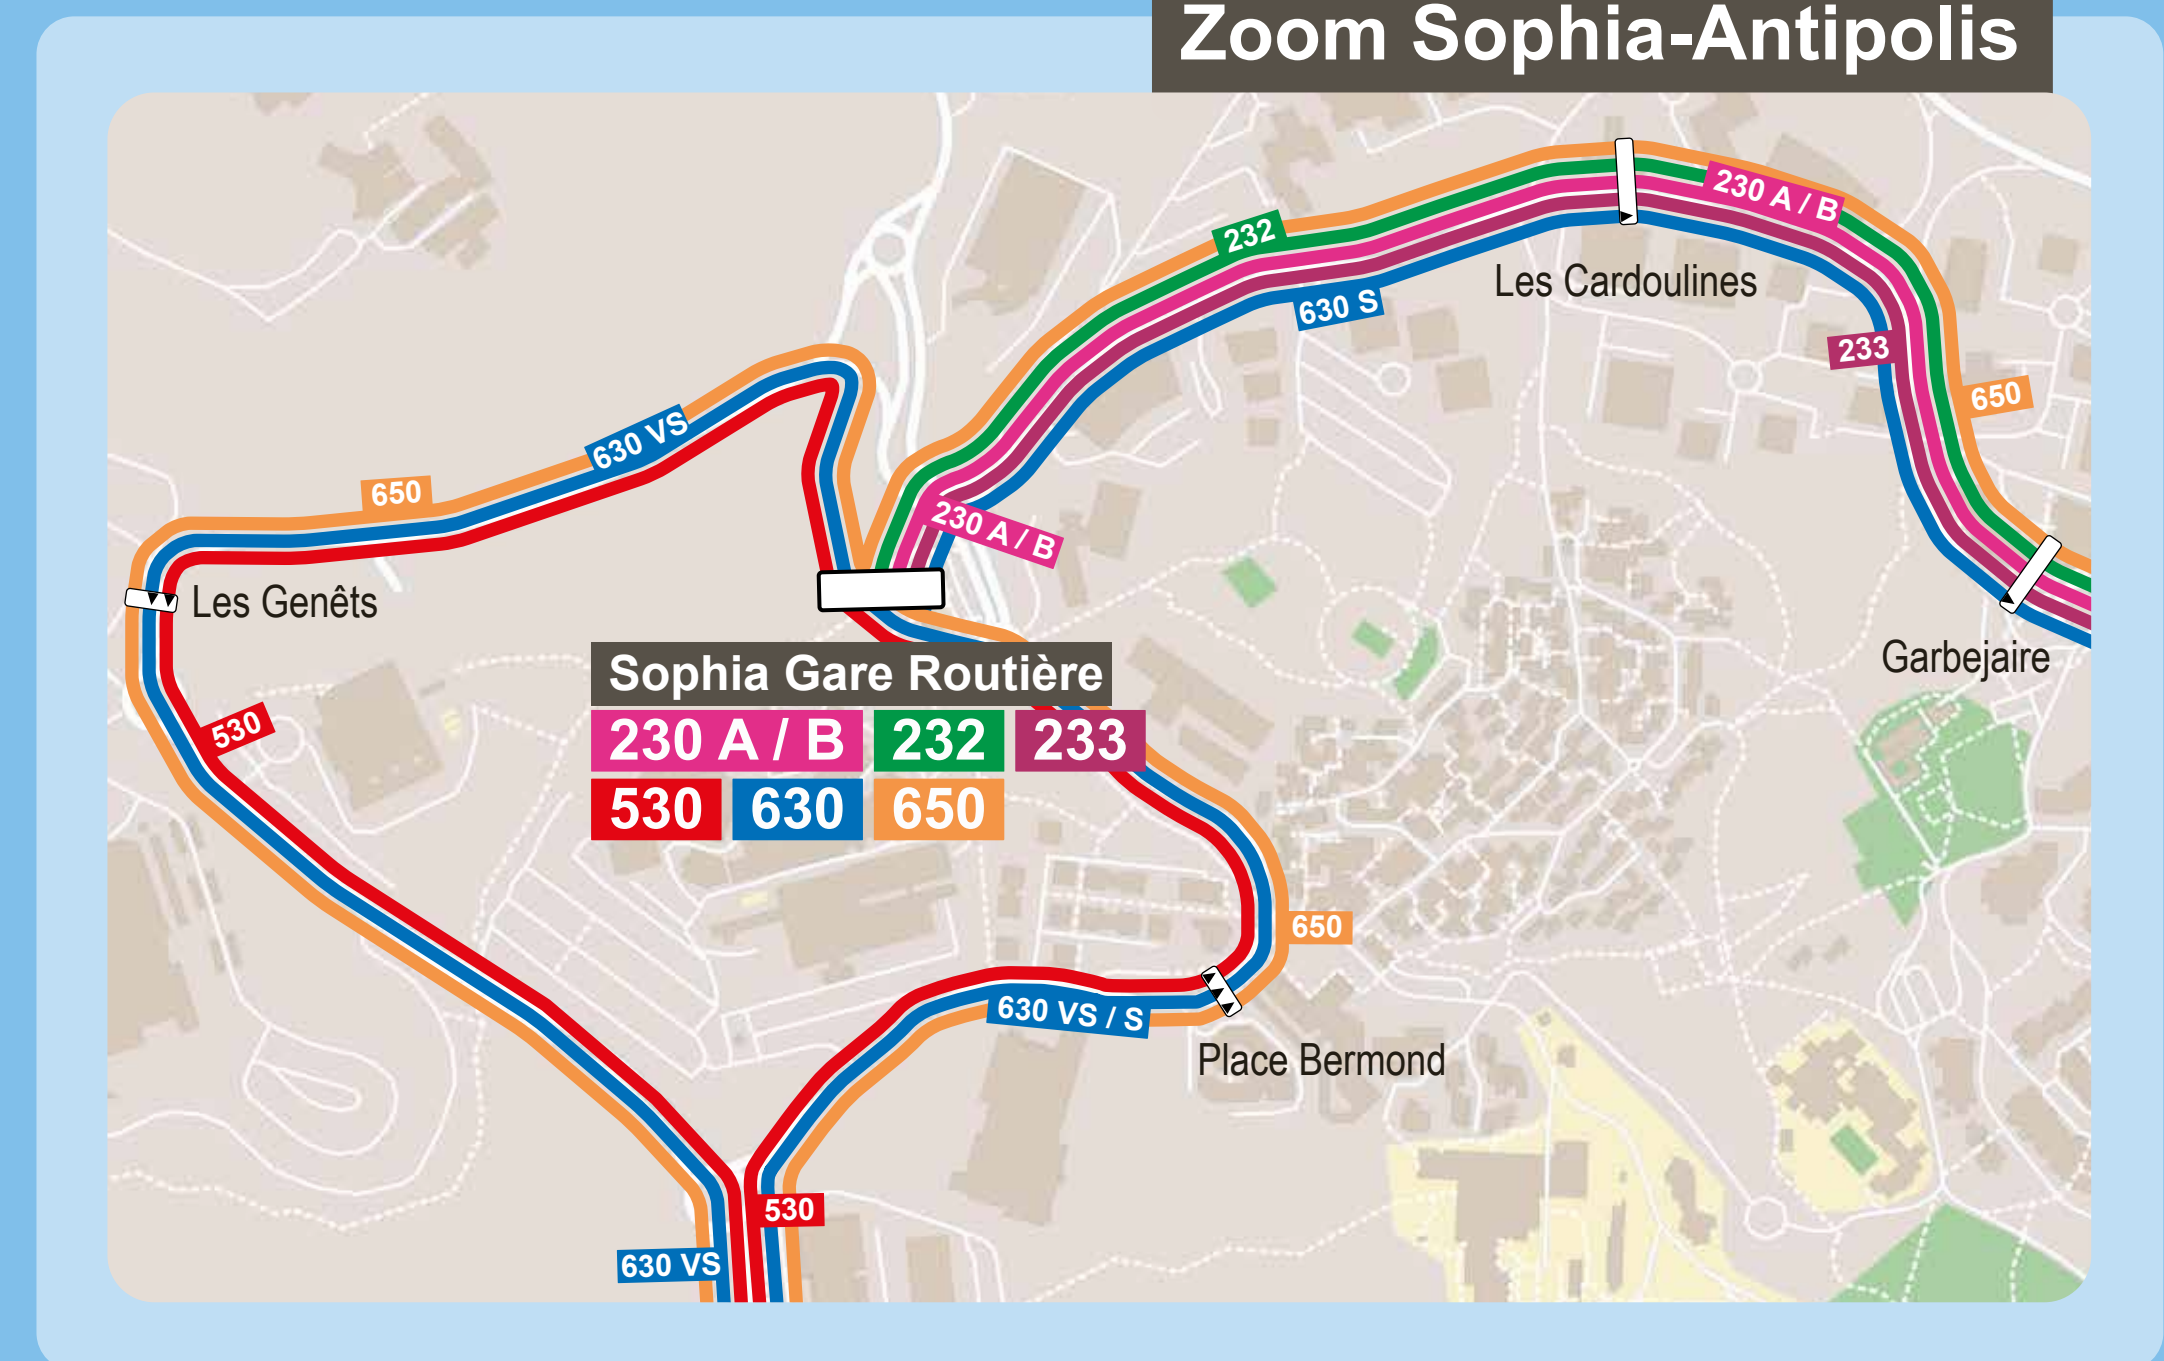

Lignes Noctambus

- N 100** Nice (Parc Phoenix)
Monaco - Menton (Bastion)
- N 200** Nice (Parc Phoenix)
Cannes (Gare SNCF)
- N 600** Cannes (Gare SNCF)
Grasse (Gare SNCF)

Transport à la demande

* Sur réservation au 0899 400 013

- TAD** BASSIN DU HAUT-VAR
- TAD** BASSIN DE PUGET-THÉNIERS
- TAD** BASSIN DES BALCONS DU VAR
- TAD** BASSIN DE CHEIRON ESTÉRON
- TAD** BASSIN DE GRASSE GRÉOLIÈRES

Zoom Nice

Zoom Sophia-Antipolis

- Lignes
- Services saisonniers
- Voies ferrées
- Voies de tramway
- ✚ Sections Express sur autoroute
- T Connexions tramway
- Zones de TAD
- Réseaux de bus urbains
- Régie Ligne d'Azur (Métropole NCA)
- Envibus (CA Sophia Antipolis)
- Sillages (CA Pays de Grasse)
- Palm Bus (CA Pays de Lérins)
- Zest (CA Riviera Française)