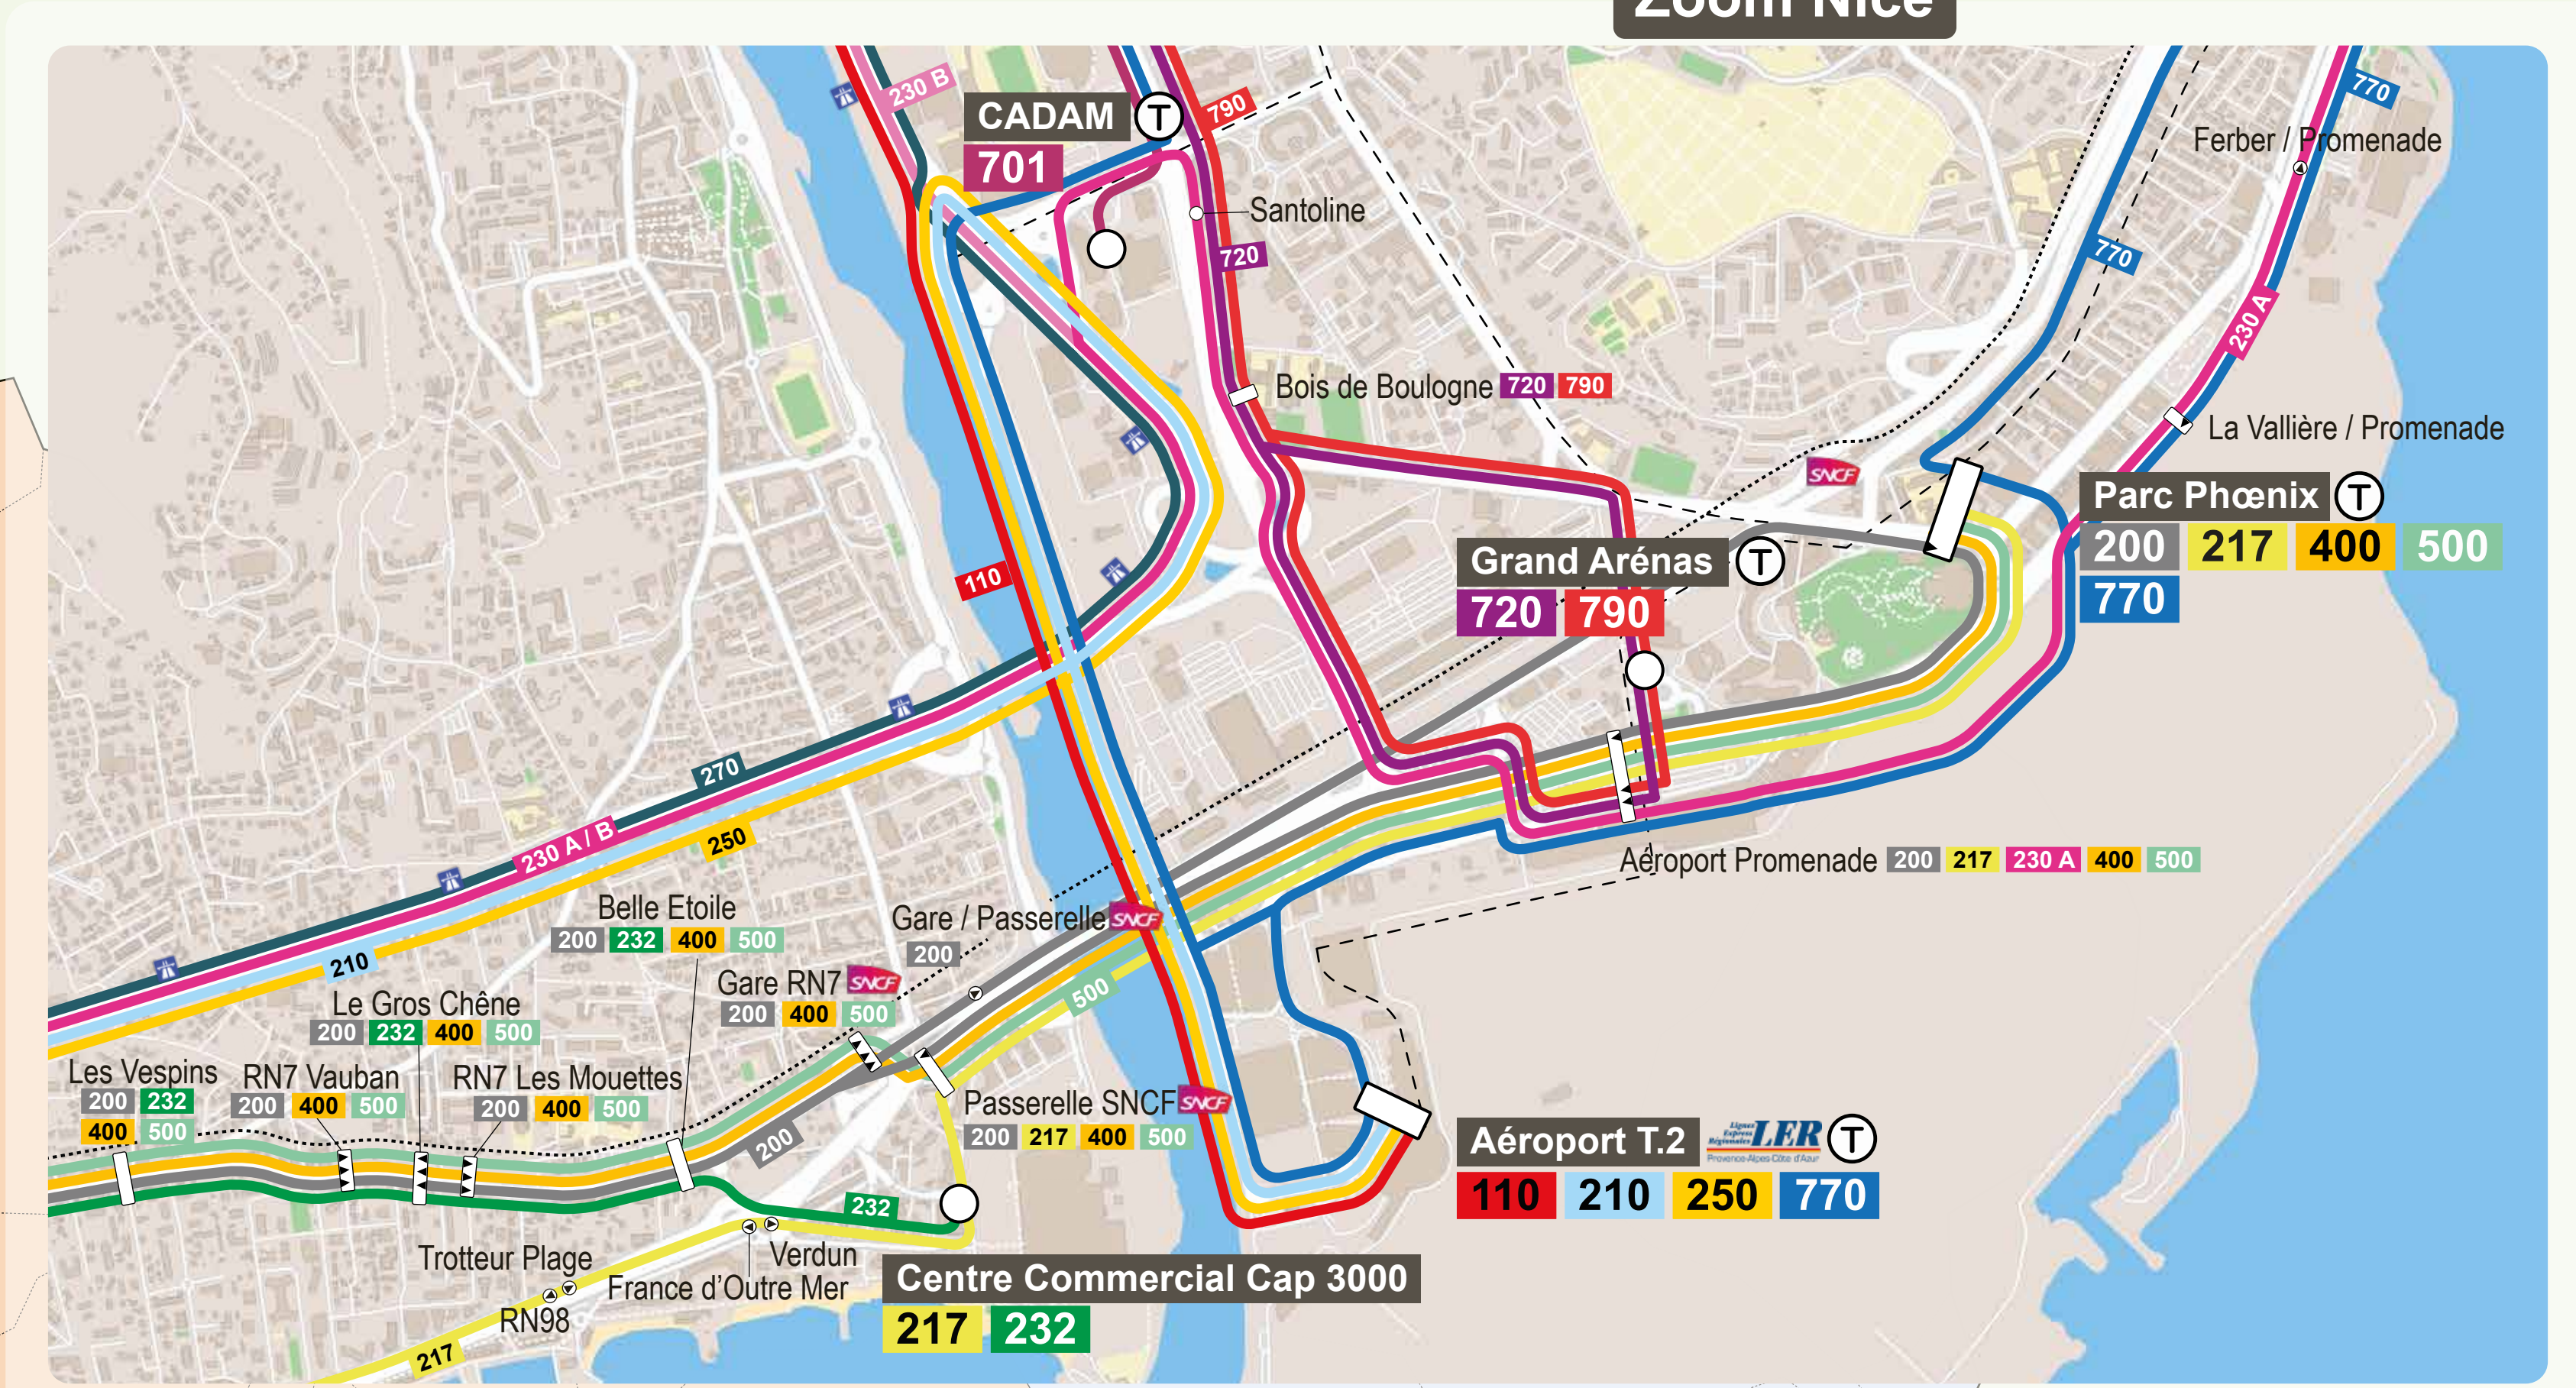

- TAD** BASSIN DU HAUT-VAR
- TAD** BASSIN DE PUGET-THÉNIERS
- TAD** BASSIN DES BALCONS DU VAR
- TAD** BASSIN DE CHEIRON ESTÉRON
- TAD** BASSIN DE GRASSE GRÉOLIÈRES

Zoom Nice

Zoom Sophia-Antipolis

- Lignes
- Services saisonniers
- Voies ferrées
- Voies de tramway
- ✚ Sections Express sur autoroute
- T Connexions tramway
- Zones de TAD
- Réseaux de bus urbains
- Régie Ligne d'Azur (Métropole NCA)
- Envibus (CA Sophia Antipolis)
- Sillages (CA Pays de Grasse)
- Palm Bus (CA Pays de Lérins)
- Zest (CA Riviera Française)