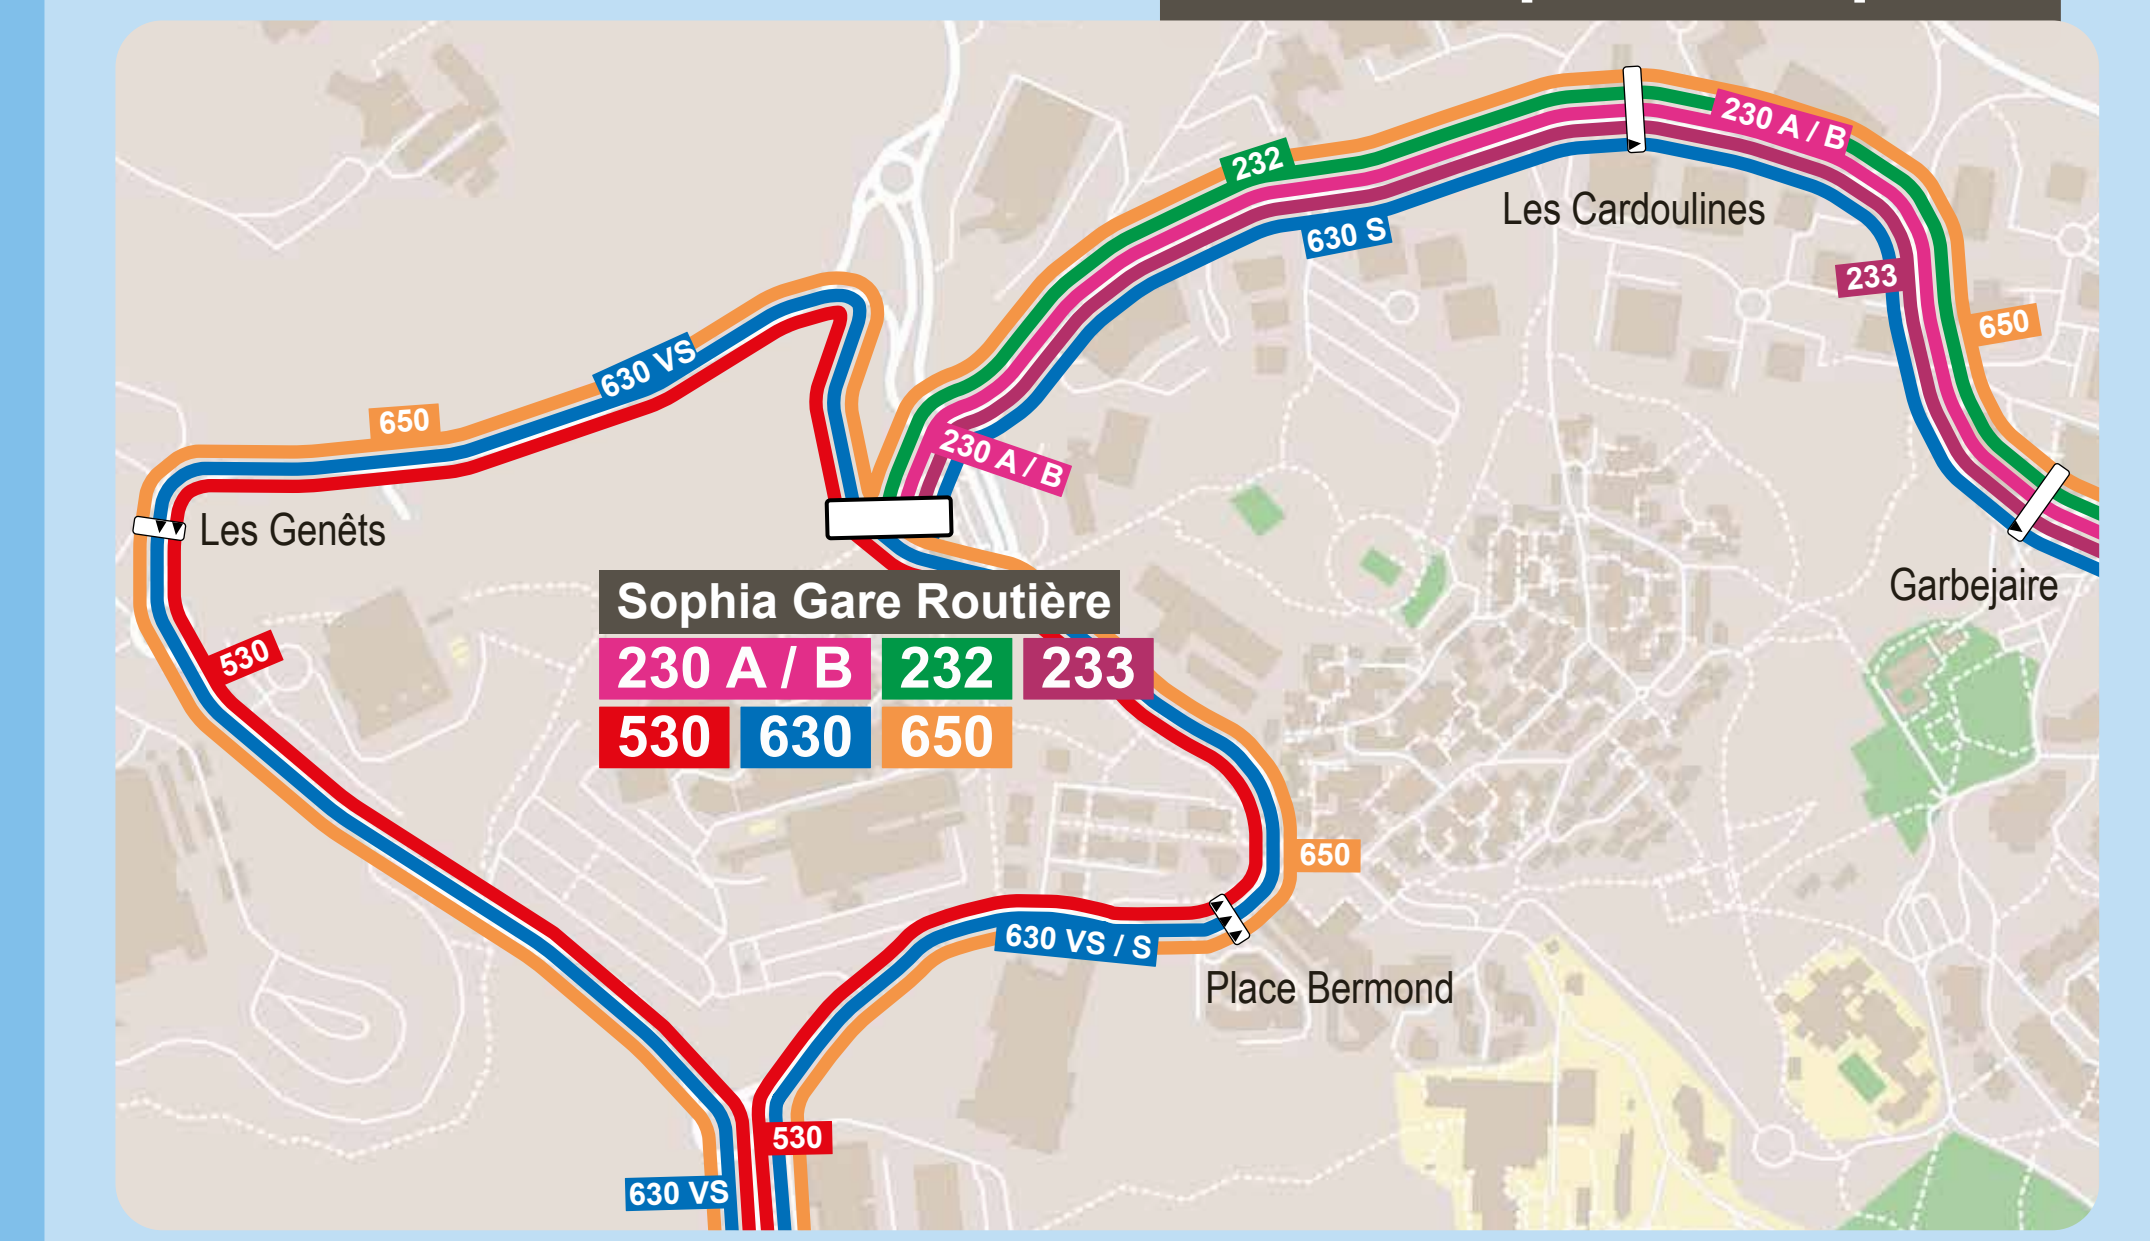

Zoom Sophia-Antipolis

- Lignes
- Services saisonniers
- Voies ferrées
- Voies de tramway
- Sections Express sur autoroute
- Connexions tramway
- Zones de TAD
- Réseau de bus urbains
- Régie Ligne d'Azur (Métropole NCA)
- Envibus (CA Sophia Antipolis)
- Sillages (CA Pays de Grasse)
- Palm Bus (CA Pays de Lérins)
- Zest (CA Riviera Française)

zou.maregionsud.fr

Service-clients ZOU!
N°Indigo 0809 400 013*

* prix d'un appel local