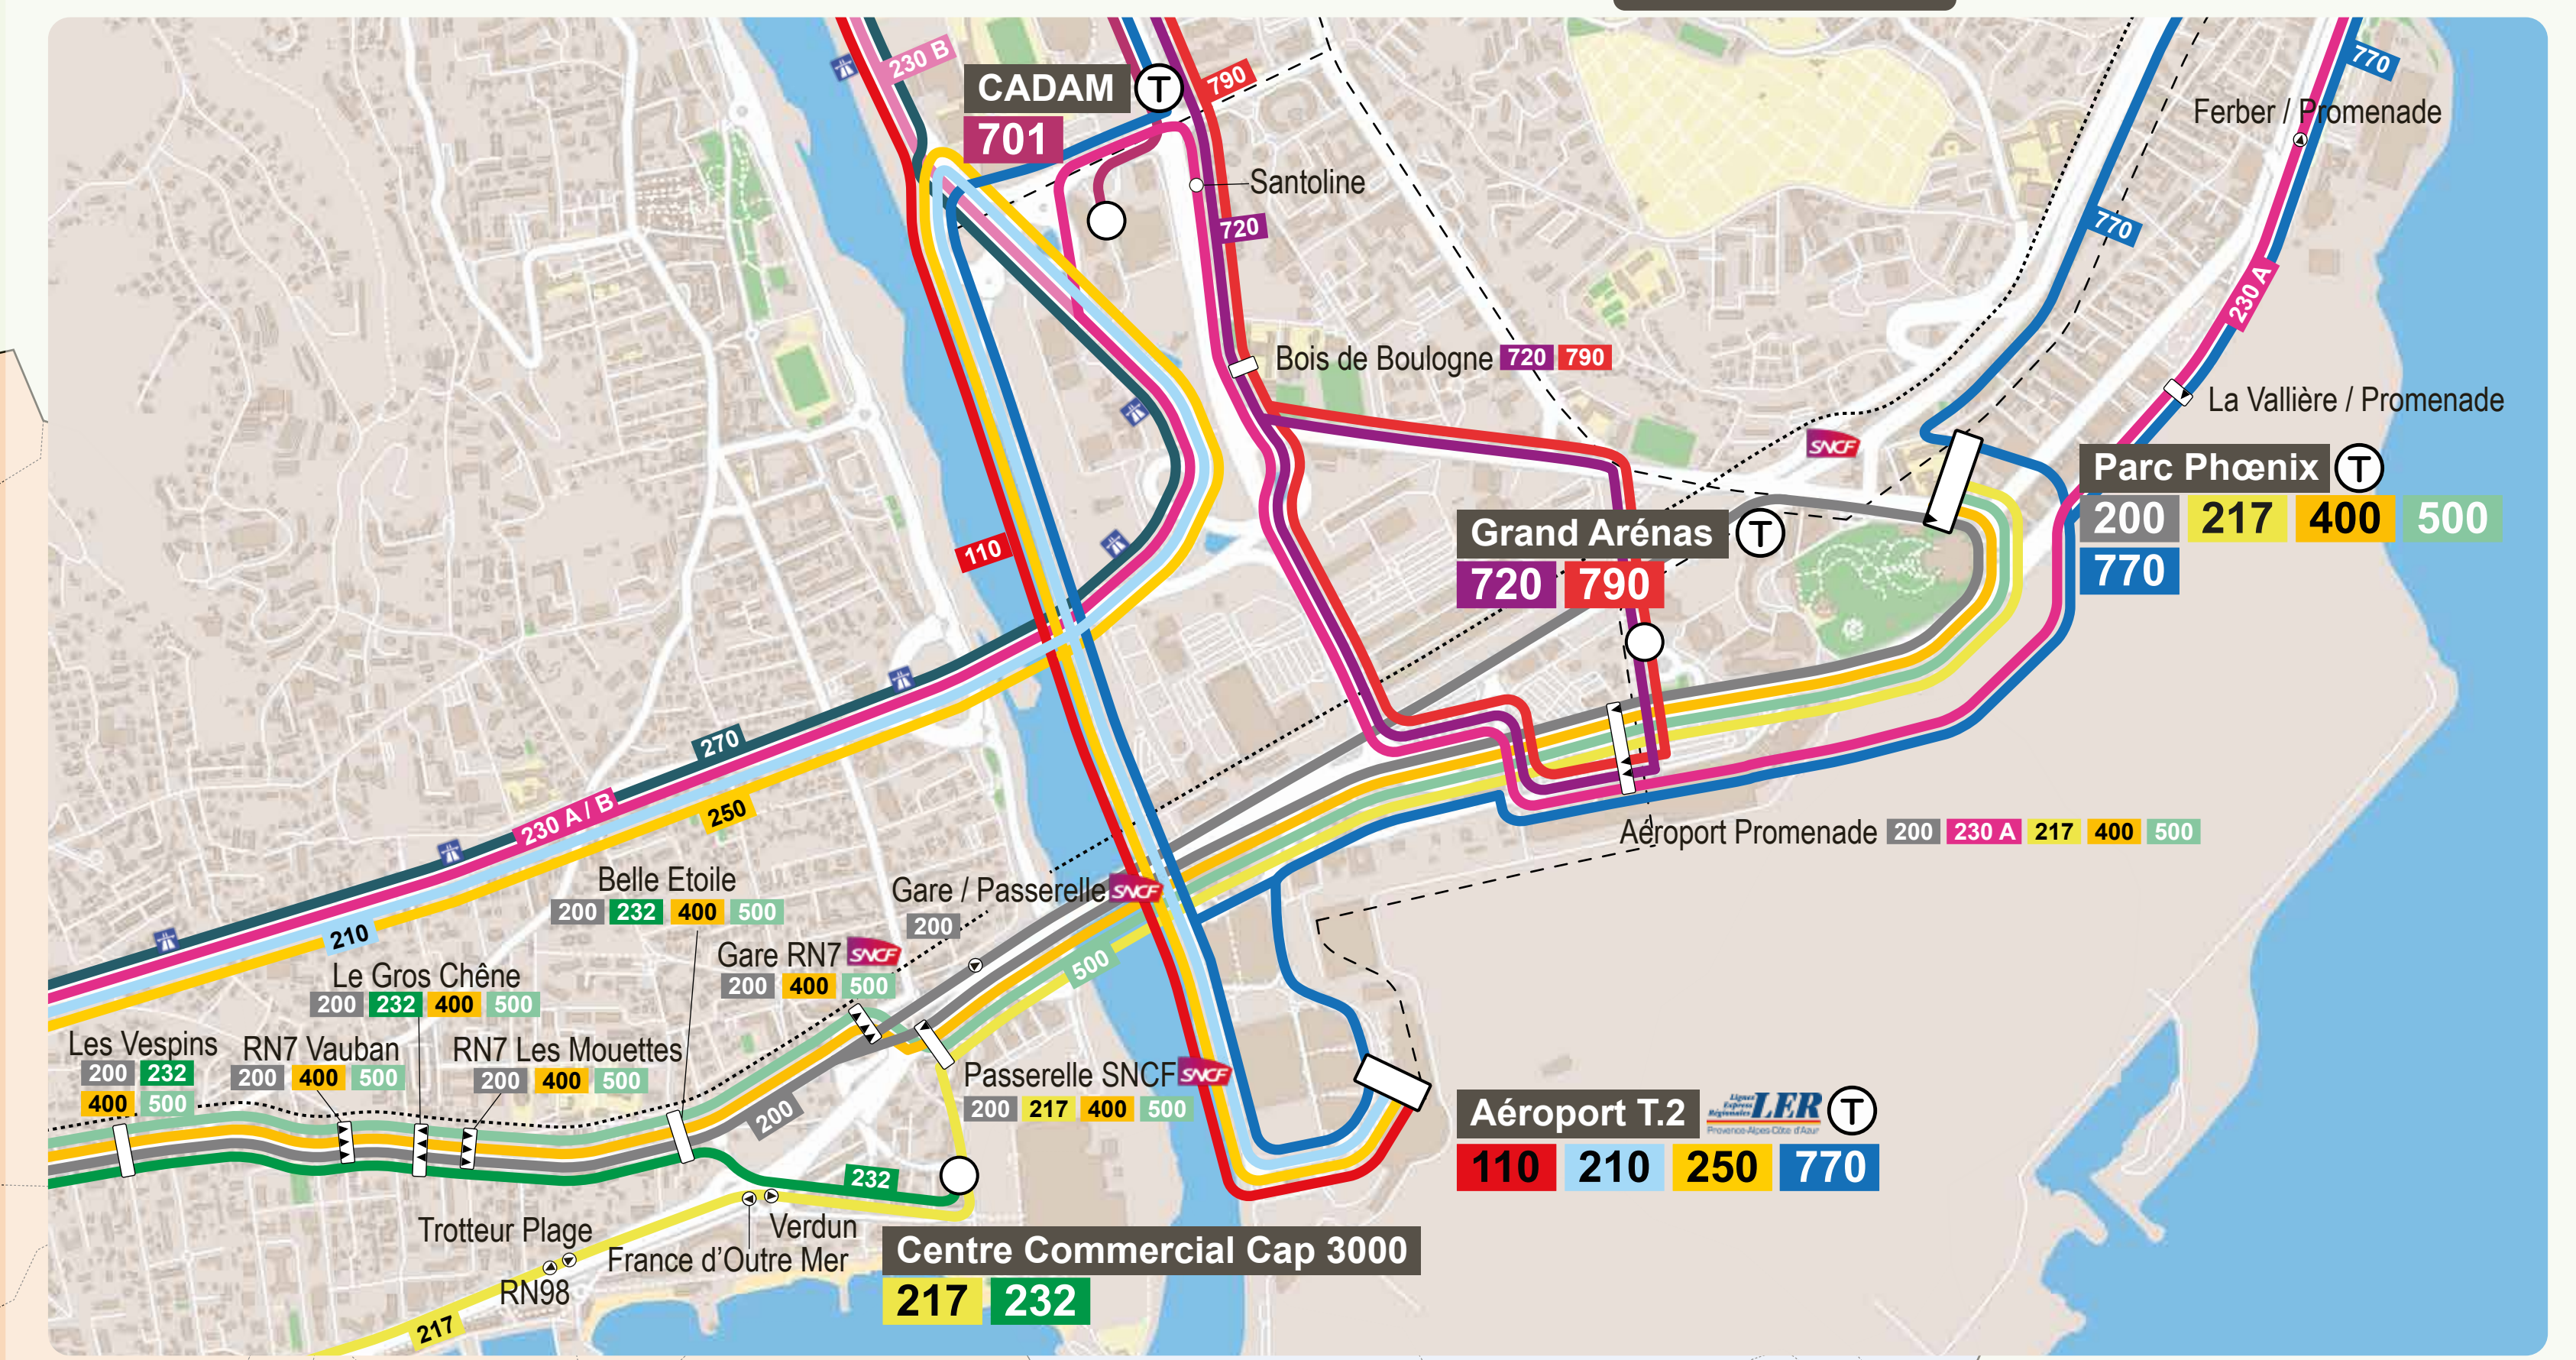

Lignes Principales

- **100** Nice (Port Lympia / Fodéré)
  Monaco - Menton (Gare routière)
- **200** Nice (Parc Phoenix)
  Antibes - Cannes (Gare SNCF)
- **230 A** Nice (Albert 1er / Verdun)
  Sophia (Gare routière) Xpress
- **230 B** Nice (Alsace-Lorraine)
  Sophia (Gare routière) Xpress
- **300** Nice (Vauban)
  La Grave de Contes
- **400** Nice (Parc Phoenix)
  Vence (Halte routière)
- **500** Nice (Parc Phoenix)
  Grasse (Gare routière)
- **600** Cannes (Gare SNCF)
  Grasse (Gare SNCF)

Lignes Aéroport

- **110** Nice Aéroport (Terminal 2)
  Monaco - Menton Express
- **210** Nice Aéroport (Terminal 2)
  Cannes (Gare SNCF) Express
- **250** Nice Aéroport (Terminal 2)
  Antibes - Vallauris Express

Autres Lignes